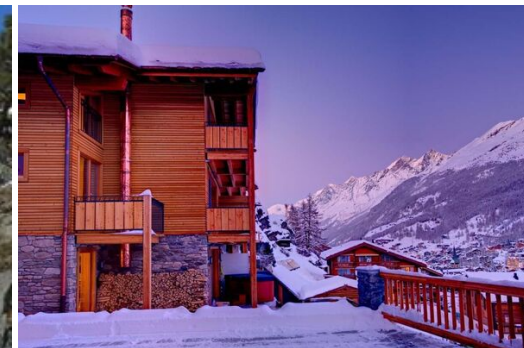

Роскошный шале в Церматте с потрясающим видом

Швейцария, Церматт

Шале - REF: TGS-A4253

Кол-во Спален: 4

Кол-во людей: 8

Терраса

вай-фай

Камин

ТВ

Лыжная комната

Роскошный шале в Церматте с потрясающим видом и открытым джакузи

Насладитесь незабываемым отдыхом в этом роскошном шале, расположенном над Церматтом, откуда открывается захватывающий панорамный вид на деревню и окружающие вершины, включая знаменитый Маттерхорн. Всего в нескольких шагах от станции подъемника Маттерхорн Экспресс и в нескольких минутах ходьбы от центра деревни, это шале предлагает идеальное сочетание удобства и спокойствия.

С четырьмя спальнями, вмещающими до восьми гостей, это шале идеально подходит для семей или групп друзей. В каждой комнате есть собственная ванная комната, спутниковое телевидение и завораживающий вид на горы.

Наслаждайтесь беспрепятственным доступом к склонам и оживленной атмосферой après-ski в Церматте, наслаждаясь комфортом и роскошью этого исключительного шале.