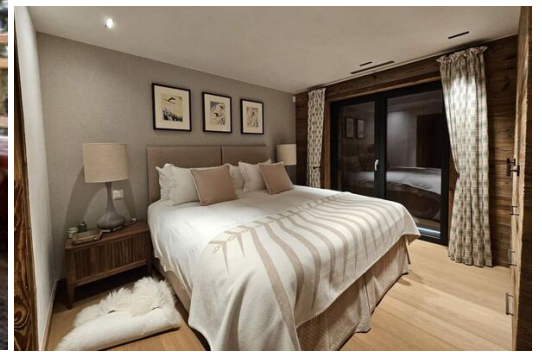

Шале в аренду в Вербье

Швейцария, Санкт-Мориц

Шале - REF: TGS-A3676

Кол-во Спален: 5

Кол-во людей: 8

Кол-во Детей: 5

Стоянка

Терраса

Камин

Лыжная комната

Шале, расположенное всего в нескольких минутах ходьбы от голубой трассы Ле Руж, идеально подходит для семей с начинающими лыжниками. Использование смешанного камня, старой деревянной мебели и высоких сводчатых потолков придает жилому пространству открытой планировки современный вид. Открытый камин создает теплую домашнюю атмосферу, делая его идеальным местом для отдыха и расслабления с друзьями и семьей после насыщенного дня, проведенного на склонах. В этой просторной зоне также есть открытая кухня, элегантный деревянный обеденный стол, удобный диван, система объемного звучания и телевизор.

Жилое пространство выходит на широкий балкон, идеально подходящий для спокойного утра с видом на горные вершины. Шале также может похвастаться террасой на первом этаже с очаровательной гидромассажной ванной, сделанной из кедрового дерева. В этом шале с пятью кроватями могут разместиться 13 гостей; включая комнату с двухъярусной койкой, идеально подходящую для пятерых детей. Среди других удобств этого современного шале — помещение для хранения лыж с сушилками для ботинок и перчаток, прачечная, винная комната и большой гараж на две машины.