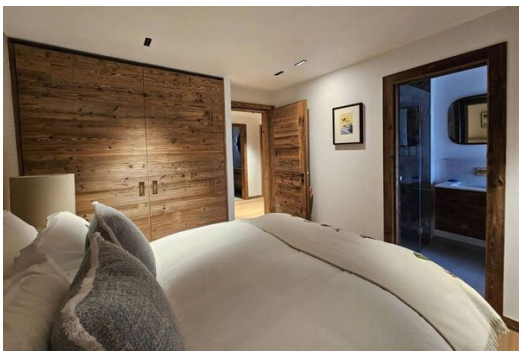

Шале в аренду в Вербье

Швейцария, Санкт-Мориц

Шале - REF: TGS-A3676

Кол-во Спален: 5

Кол-во людей: 8

Кол-во Детей: 5

Стоянка

Терраса

Камин

Лыжная комната

Шале, расположенное всего в нескольких минутах ходьбы от голубой трассы Ле Руж, идеально подходит для семей с начинающими лыжниками. Использование смешанного камня, старой деревянной мебели и высоких сводчатых потолков придает жилому пространству открытой планировки современный вид. Открытый камин создает теплую домашнюю атмосферу, делая его идеальным местом для отдыха и расслабления с друзьями и семьей после насыщенного дня, проведенного на склонах. В этой просторной зоне также есть открытая кухня, элегантный деревянный обеденный стол, удобный диван, система объемного звучания и телевизор.

Жилое пространство выходит на широкий балкон, идеально подходящий для спокойного утра с видом на горные вершины. Шале также может похвастаться террасой на первом этаже с очаровательной гидромассажной ванной, сделанной из кедрового дерева. В этом шале с пятью кроватями могут разместиться 13 гостей; включая комнату с двухъярусной койкой, идеально подходящую для пятерых детей. Среди других удобств этого современного шале — помещение для хранения лыж с сушилками для ботинок и перчаток, прачечная, винная комната и большой гараж на две машины.