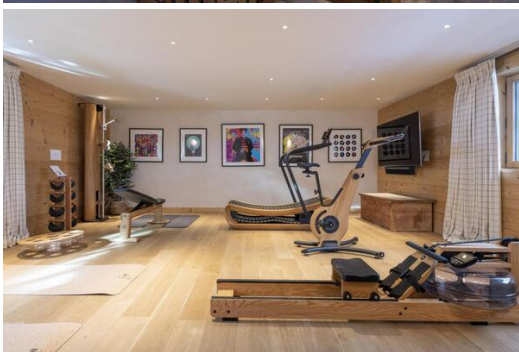

Большое шале в Вербье в аренду

Швейцария, Вербье

Шале - REF: TGS-A3603

Кол-во Спален: 9
Вид на горы

Кол-во Ваннх комнат: 8
Кондиционер

Кол-во людей: 20
Посудомоечная машина

Стоянка
Стиральная машина

М² постройки: 900 м²
Лыжная комната

вай-фай

Камин

Вид на Сад

Виды деятельности на курорте

Горные лыжи / сноуборд

Езда на велосипеде

Беговые лыжи

Пеший туризм

Катание на горных
велосипедах

Верховая езда

Большое шале в Вербье в аренду

Шале, состоящее из двух соединенных между собой шале и занимающее 900 м² внутренней жилой площади, расположено в уединенном месте, но при этом удобно для доступа к склонам и центру курорта. Это впечатляющее шале, вмещающее 16 взрослых и четырех детей в девяти спальнях, идеально подходит для семей и друзей, желающих провести совместный отдых в красивой и роскошной обстановке.

В декоре, разработанном и обставленном известным лондонским дизайнером интерьеров Гитой Нуттал, использованы твидовые ткани "елочка", броши из искусственного меха, восстановленное дерево и английская мебель, изготовленная на заказ, а также современное освещение John Cullen. На первом этаже расположены основные жилые помещения: уютная гостиная с камином и две зоны отдыха. Здесь же находится элегантная обеденная зона и хорошо оборудованная кухня.

Из гостиной можно выйти на фантастическую террасу, обставленную диванами и шезлонгами и предназначенную для обедов на свежем воздухе. Отсюда открывается вид на величественный массив Монблан. С террасы или балкона каждой из девяти спален с ванными комнатами, включающих семь спален с кроватями twin/super-king size, одну главную спальню и четырехъярусную спальню, идеально подходящую для детей, также открывается захватывающий вид.