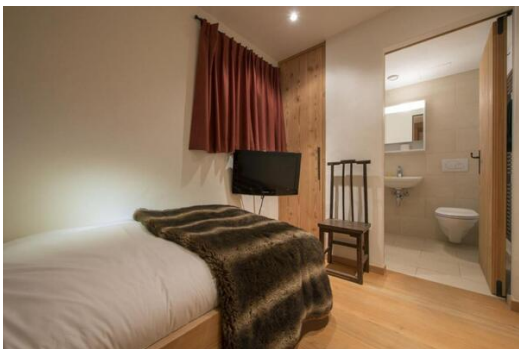

Огромное роскошное шале в Вербье с 6 спальнями

Швейцария, Вербье

Шале - REF: TGS-A3597

Кол-во Спален: 6
Кондиционер

Кол-во Ваннхих комнат: 6
Посудомоечная машина

Кол-во людей: 12
ТВ

М² постройки: 950 м²
Стиральная машина

Гольф

Пеший туризм

Катание на горных
велосипедах

Верховая езда
серфинг

Мореплавание
Большой теннис

Огромное роскошное шале в Вербье с 6 спальнями

Это шале - один из самых впечатляющих частных домов Вербье. Шале, рассчитанное на 10 взрослых и 2 детей, удобно расположено в самом центре поселка, но при этом скрыто от посторонних глаз в тихом месте. Шале расположено на краю плато Вербье, откуда открываются захватывающие дух виды на окружающие горы.

Экстерьер шале выполнен в традиционном стиле с использованием старого дерева в соответствии с местной архитектурой. Однако интерьер сочетает в себе современное искусство, красивые артефакты и мебель с современным дизайном, создавая верх альпийского шика. Шале расположено на четырех этажах, соединенных между собой лестницей и лифтом. Главный вход в шале ведет на 2-й этаж, где расположены элегантно обставленные столовая и гостиная. На этом же этаже находится отдельная кухня.

Лестница ведет на 3-й этаж шале, где расположена главная спальня с двуспальной кроватью и ванной комнатой. На этом же этаже находится двухместный номер с ванной комнатой. Еще одна комната может быть использована в качестве кабинета. Внизу от гостиной на 1-м этаже расположены 2 спальни с двуспальными кроватями и ванными комнатами, а также спальня с двумя