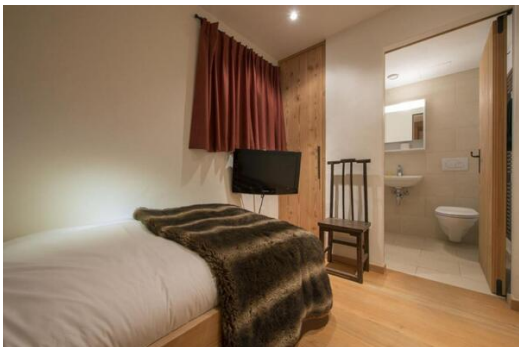

Огромное роскошное шале в Вербье с 6 спальнями

Швейцария, Вербье

Шале - REF: TGS-A3597

Кол-во Спален: 6
Кондиционер

Кол-во Ваннхих комнат: 6
Посудомоечная машина

Кол-во людей: 12
ТВ

М² постройки: 950 м²
Стиральная машина

Гольф

Пеший туризм

Катание на горных
велосипедах

Верховая езда
серфинг

Мореплавание
Большой теннис

Огромное роскошное шале в Вербье с 6 спальнями

Это шале - один из самых впечатляющих частных домов Вербье. Шале, рассчитанное на 10 взрослых и 2 детей, удобно расположено в самом центре поселка, но при этом скрыто от посторонних глаз в тихом месте. Шале расположено на краю плато Вербье, откуда открываются захватывающие дух виды на окружающие горы.

Экстерьер шале выполнен в традиционном стиле с использованием старого дерева в соответствии с местной архитектурой. Однако интерьер сочетает в себе современное искусство, красивые артефакты и мебель с современным дизайном, создавая верх альпийского шика. Шале расположено на четырех этажах, соединенных между собой лестницей и лифтом. Главный вход в шале ведет на 2-й этаж, где расположены элегантно обставленные столовая и гостиная. На этом же этаже находится отдельная кухня.

Лестница ведет на 3-й этаж шале, где расположена главная спальня с двуспальной кроватью и ванной комнатой. На этом же этаже находится двухместный номер с ванной комнатой. Еще одна комната может быть использована в качестве кабинета. Внизу от гостиной на 1-м этаже расположены 2 спальни с двуспальными кроватями и ванными комнатами, а также спальня с двумя