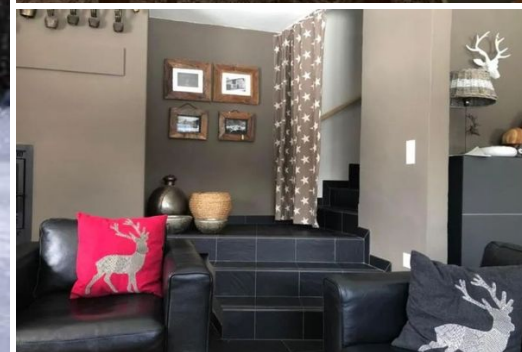

Шале в Цуоце

Швейцария, Цуоц

Шале - REF: TGS-A2167

Кол-во Спален: 3
ТВ

Кол-во Ваннх комнат: 2
Стиральная машина

Кол-во людей: 6

Стоянка

М² постройки: 110 м²