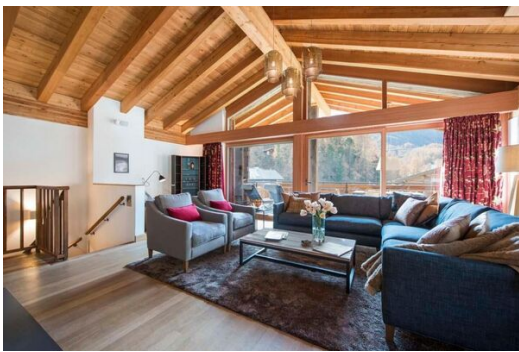

Пентхаус в аренду в Церматте

Швейцария, Церматт

Пентхаус - REF: TGS-A4179

Кол-во Спален: 6
Коммунальный SPA

Кол-во людей: 12
Комунальный лифт

М² постройки: 480 м²
ТВ

Терраса

вай-фай

Крытый бассейн

Камин

Сауна

Роскошные двухуровневые апартаменты в Церматте с видом на Маттерхорн and общим спа-центром

Насладитесь незабываемым отдыхом в этих великолепных двухуровневых апартаментах площадью 480 м², занимающих два верхних этажа шале [Название шале], недалеко от гондольного подъемника Matterhorn Express. В 15 минутах ходьбы или 5 минутах езды на такси от центра Церматта, эти апартаменты предлагают идеальное сочетание роскоши, удобства and доступа к склонам.

Вмещающая до 12 гостей в шести спальнях с ванными комнатами, эти уникальные апартаменты можно арендовать отдельно или вместе с апартаментами Elena на первом этаже для размещения больших групп.

Основные характеристики:

- **Потрясающий вид:** Наслаждайтесь завораживающим видом на Маттерхорн с балконов, выходящих на южную сторону.
- **Просторный and светлый:** 480 м² жилой площади с двумя гостиными, двумя столовыми and двумя кухнями.
- **Шесть спален с ванными комнатами:** Предлагает уединение and комфорт для всех гостей.
- **Две комнаты с телевизором:** Отдохните с Apple TV and удобными креслами.
- **Общий спа-центр:** Расслабьтесь в крытом бассейне, сауне, хаммаме and массажном кабинете.
- **Каменные камины:** Насладитесь уютной атмосферой у камина.
- **Меблированные балконы:** Наслаждайтесь свежим воздухом and видом на Маттерхорн.
- **Рядом с гондольным подъемником:** Быстрый and легкий доступ к лыжным склонам.