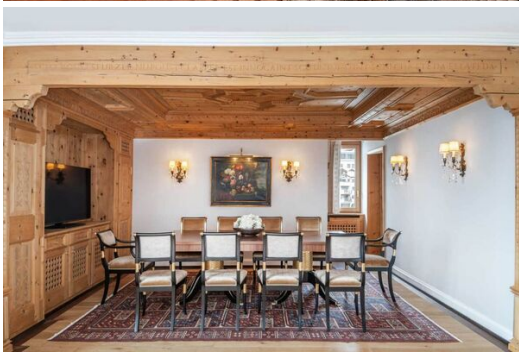

Пентхаус в аренду в Санкт-Морице

Швейцария, Санкт-Мориц

Пентхаус - REF: TGS-A4168

Кол-во Спален: 4

Кол-во людей: 8

Стоянка

Терраса

вай-фай

Камин

ТВ

Лыжная комната

Tower Penthouse: самый роскошный гостиничный люкс в швейцарских Альпах

Ощутите вершину альпийской роскоши в люксе Tower Penthouse, занимающем три верхних этажа величественной башни отеля Palace. С четырьмя индивидуально оформленными спальнями, каждая с собственной ванной комнатой, элегантной гостиной, обеденной зоной с полностью оборудованной кухней и гостиной с камином, этот люкс предлагает непревзойденные впечатления. Насладитесь уникальными шедеврами искусства и великолепными панорамными видами с двух больших балконов башни.

Основные характеристики:

- **Непревзойденная роскошь:** Самый роскошный гостиничный люкс в швейцарских Альпах.
- **Панорамные виды:** Насладитесь захватывающим видом на горы с двух балконов.
- **Четыре спальни:** Каждая с собственной ванной комнатой и уникальным декором.
- **Элегантные пространства:** Гостиная, обеденная зона и гостиная с камином.
- **Альпийская атмосфера:** Красивая мебель из сосны Энгадина и декоративные деревянные панели.
- **Незабываемые впечатления:** Неизгладимое воспоминание о пространстве, декоре, видах и безупречной роскоши.