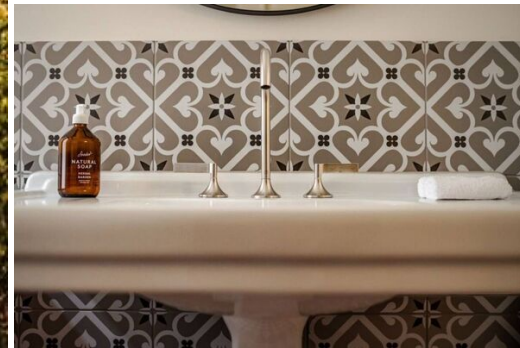

Вилла в аренду в Понтрезине

Швейцария, Понтрезина

Вилла - REF: TGS-A4061

Кол-во Спален: 5
Сауна

Кол-во Ванных комнат: 4
Посудомоечная машина

Кол-во людей: 11
ТВ

Стоянка
Стиральная машина

М² постройки: 647 м²

Терраса

вай-фай

Камин

Предлагаемая вилла расположена в центре деревни Понтрезина в Верхней Энгадине и не оставляет желать ничего лучшего благодаря своей общей жилой площади 647 м²:

В дополнение к кухне для личного пользования, вилла имеет дополнительную, профессионально оборудованную кухню для кейтеринга для личного шеф-повара. На верхнем этаже небольшая мини-кухня приглашает вас насладиться расслабляющими моментами на крытом застекленном балконе. Лифт соединяет все четыре этажа и делает виллу доступной для гостей с ограниченными возможностями передвижения. При необходимости можно арендовать четыре места в гараже.

На первом этаже находится гостиная с камином, зимний сад с баром, две гостиные и столовая.

В подвале построен современный кинозал/зал для семинаров, который также можно использовать для частных мероприятий, семинаров и мероприятий. Спа-зона с гидромассажными ваннами, сауной, паровой баней, массажным и релаксационным кабинетом дополняет возможности для отдыха на вилле.

На верхних этажах расположены четыре двухместных номера и один одноместный номер. Оба этажа оснащены двумя тщательно отреставрированными ванными комнатами и тремя туалетами.

Просторный оригинальный парк с окружающей территорией площадью 1552 м² предлагает достаточно места и уединения, чтобы наслаждаться садовыми вечеринками и мероприятиями летом.

Следующие услуги включены в стоимость аренды:

- Экономка, 8 часов на месте для ежедневной уборки и организации
- Вода и кофе