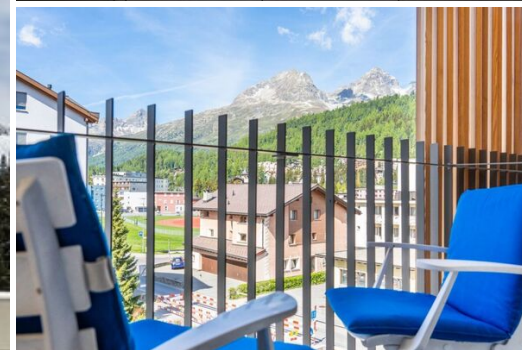

Студия-апартаменты в аренду в Санкт-Морице

Швейцария, Санкт-Мориц

Апартамент - REF: TGS-A4190

Студии просты в дизайне и декоре.

Апартаменты окружены лесом и горами. Озеро Санкт-Мориц находится за углом. Рядом есть множество ресторанов. Супермаркеты Denner, Lidl и Coop находятся в пешей доступности. Высокогорная тренировочная база находится прямо через дорогу. Всего в нескольких минутах ходьбы от подъемника и спортивного центра.