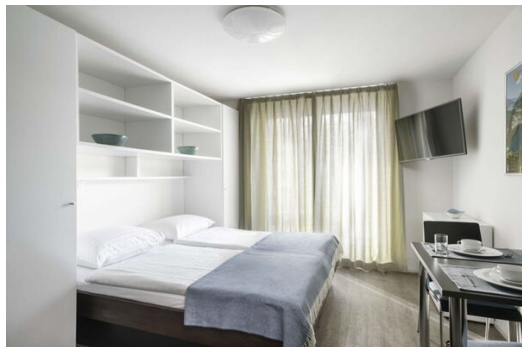

Студия-апартаменты в аренду в Санкт-Морице

Швейцария, Санкт-Мориц

Апартамент - REF: TGS-A4190

Студии просты в дизайне и декоре.

Апартаменты окружены лесом и горами. Озеро Санкт-Мориц находится за углом. Рядом есть множество ресторанов. Супермаркеты Denner, Lidl и Coop находятся в пешей доступности. Высокогорная тренировочная база находится прямо через дорогу. Всего в нескольких минутах ходьбы от подъемника и спортивного центра.