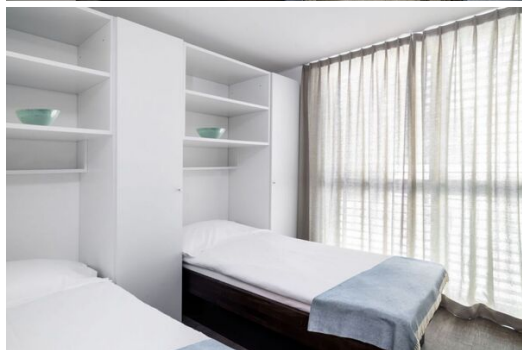

Студия-апартаменты в аренду в Санкт-Морице

Швейцария, Санкт-Мориц

Апартамент - REF: TGS-A4190

Студии просты в дизайне и декоре.

Апартаменты окружены лесом и горами. Озеро Санкт-Мориц находится за углом. Рядом есть множество ресторанов. Супермаркеты Denner, Lidl и Coop находятся в пешей доступности. Высокогорная тренировочная база находится прямо через дорогу. Всего в нескольких минутах ходьбы от подъемника и спортивного центра.