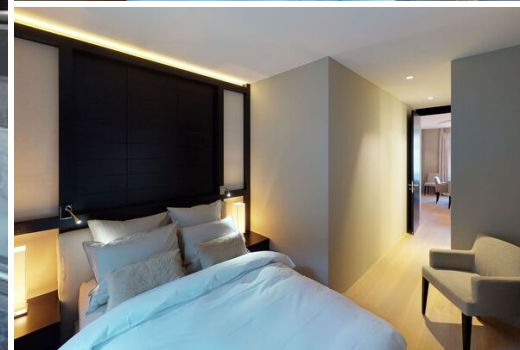

Квартира в аренду в Понтрезине

Швейцария, Понтресина

Апартамент - REF: TGS-A4167

Кол-во Спален: 3

Кол-во людей: 6

Кол-во парковочных мест: Терраса
2

вай-фай

ТВ

Лыжная комната

Апартаменты Park Residency: историческое очарование и современная роскошь в Понтрезине

Откройте для себя лучшее из обоих миров в апартаментах Park Residency, роскошных апартаментах с 3 спальнями, расположенных в историческом отеле Parkhotel в Понтрезине. Эта уникальная резиденция гармонично сочетает в себе величие здания 19-го века с комфортом современного дома, предлагая поистине исключительный отдых в самом сердце долины Энгадин.

Войдите в просторную гостиную и кухню, идеально подходящие для отдыха и развлечений. Насладитесь спокойствием этой очаровательной деревни, всего в 10 минутах езды от оживленного Санкт-Морица с его шумным центром города и удобствами мирового класса.

Характеристики:

- **Историческое очарование:** Погрузитесь в величие тщательно отреставрированного Parkhotel, исторического здания, построенного в 19 веке.
- **Современный комфорт:** Расслабьтесь и отдохните в просторной гостиной и кухне с современным дизайном и высокосовременными удобствами.
- **Престижное место:** Откройте для себя скрытую жемчужину Понтрезины с ее очаровательной торговой улицей, причудливыми кафе и отличными ресторанами.
- **Тихий отдых:** Скройте от шума и суеты Санкт-Морица, сохранив при этом легкий доступ к его достопримечательностям мирового класса.
- **Долина Энгадин:** Исследуйте потрясающую природную красоту долины Энгадин с ее нетронутыми озерами, высокими горами and очаровательными деревнями.

Апартаменты Park Residency - идеальный выбор для тех, кто ищет роскошный и спокойный отдых в самом сердце швейцарских Альп.