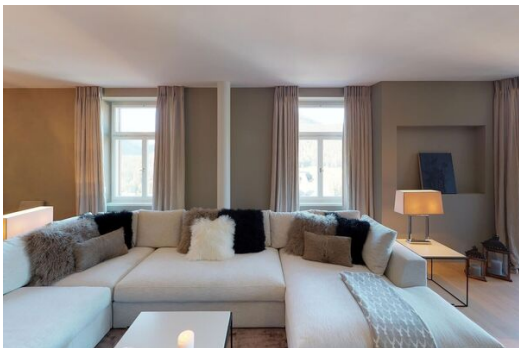

Квартира в аренду в Понтрезине

Швейцария, Понтресина

Апартамент - REF: TGS-A4167

Кол-во Спален: 3

Кол-во людей: 6

Кол-во парковочных мест: Терраса
2

вай-фай

ТВ

Лыжная комната

Апартаменты Park Residency: историческое очарование и современная роскошь в Понтрезине

Откройте для себя лучшее из обоих миров в апартаментах Park Residency, роскошных апартаментах с 3 спальнями, расположенных в историческом отеле Parkhotel в Понтрезине. Эта уникальная резиденция гармонично сочетает в себе величие здания 19-го века с комфортом современного дома, предлагая поистине исключительный отдых в самом сердце долины Энгадин.

Войдите в просторную гостиную и кухню, идеально подходящие для отдыха и развлечений. Насладитесь спокойствием этой очаровательной деревни, всего в 10 минутах езды от оживленного Санкт-Морица с его шумным центром города и удобствами мирового класса.

Характеристики:

- **Историческое очарование:** Погрузитесь в величие тщательно отреставрированного Parkhotel, исторического здания, построенного в 19 веке.
- **Современный комфорт:** Расслабьтесь и отдохните в просторной гостиной и кухне с современным дизайном и высокосовременными удобствами.
- **Престижное место:** Откройте для себя скрытую жемчужину Понтрезины с ее очаровательной торговой улицей, причудливыми кафе и отличными ресторанами.
- **Тихий отдых:** Скройте от шума и суеты Санкт-Морица, сохранив при этом легкий доступ к его достопримечательностям мирового класса.
- **Долина Энгадин:** Исследуйте потрясающую природную красоту долины Энгадин с ее нетронутыми озерами, высокими горами and очаровательными деревнями.

Апартаменты Park Residency - идеальный выбор для тех, кто ищет роскошный и спокойный отдых в самом сердце швейцарских Альп.