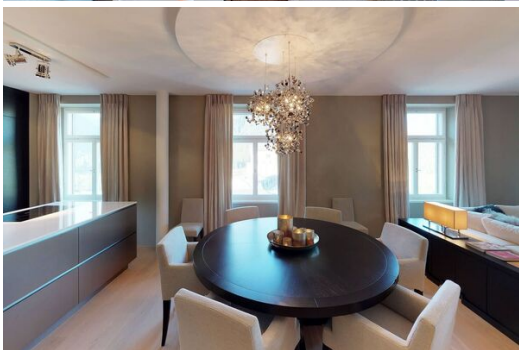

Квартира в аренду в Понтрезине

Швейцария, Понтресина

Апартамент - REF: TGS-A4167

Кол-во Спален: 3

Кол-во людей: 6

Кол-во парковочных мест: Терраса
2

вай-фай

ТВ

Лыжная комната

Апартаменты Park Residency: историческое очарование и современная роскошь в Понтрезине

Откройте для себя лучшее из обоих миров в апартаментах Park Residency, роскошных апартаментах с 3 спальнями, расположенных в историческом отеле Parkhotel в Понтрезине. Эта уникальная резиденция гармонично сочетает в себе величие здания 19-го века с комфортом современного дома, предлагая поистине исключительный отдых в самом сердце долины Энгадин.

Войдите в просторную гостиную и кухню, идеально подходящие для отдыха и развлечений. Насладитесь спокойствием этой очаровательной деревни, всего в 10 минутах езды от оживленного Санкт-Морица с его шумным центром города и удобствами мирового класса.

Характеристики:

- **Историческое очарование:** Погрузитесь в величие тщательно отреставрированного Parkhotel, исторического здания, построенного в 19 веке.
- **Современный комфорт:** Расслабьтесь и отдохните в просторной гостиной и кухне с современным дизайном и высокосовременными удобствами.
- **Престижное место:** Откройте для себя скрытую жемчужину Понтрезины с ее очаровательной торговой улицей, причудливыми кафе и отличными ресторанами.
- **Тихий отдых:** Скройте от шума и суеты Санкт-Морица, сохранив при этом легкий доступ к его достопримечательностям мирового класса.
- **Долина Энгадин:** Исследуйте потрясающую природную красоту долины Энгадин с ее нетронутыми озерами, высокими горами and очаровательными деревнями.

Апартаменты Park Residency - идеальный выбор для тех, кто ищет роскошный и спокойный отдых в самом сердце швейцарских Альп.