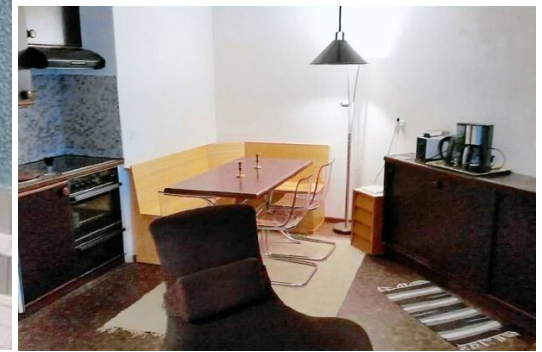

# Квартира в аренду в Санкт-Морице

Швейцария, Санкт-Мориц

Апартамент - REF: TGS-A4144

Кол-во Спален: 1  
Посудомоечная машина

Кол-во людей: 3  
ТВ

М² постройки: 51 м²  
Стиральная машина

Терраса

Этаж: 5

вай-фай

Крытый бассейн

Сауна

Солнечная, ухоженная, тихая частная 2 1/2-комнатная (около 55 м²) квартира на 5 этаже в центре деревни, частичный вид на озеро и горы. Квартира полностью покрыта паркетом, включая ванную комнату, поэтому квартира излучает достойный уют. В квартире есть высококачественное оборудование, например, для сырного фондю. До канатной дороги Корвигла вы дойдете за 7 минут, склон долины заканчивается зимой почти перед входной дверью (5 мин)! Автобусная остановка для шаттла до Корвача для поездки туда и обратно на панораму горы останавливается под квартирой (2 мин). Вам не понадобятся никакие транспортные средства во время зимнего отпуска. Вы можете оставить свой автомобиль на подземной парковке, принадлежащей квартире (круглосуточный доступ).

Просторный крытый бассейн с окном и сауной на 2 этаже удовлетворяет все пожелания по оздоровлению. Кроме того, в наличии есть стол для настольного тенниса.