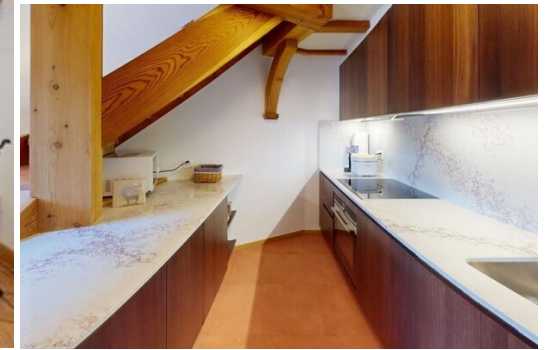

Квартира в аренду в Санкт-Морице

Швейцария, Санкт-Мориц

Апартамент - REF: TGS-A4013

Кол-во Спален: 2

Кол-во Ваннх комнат: 2

Кол-во людей: 4

Кол-во парковочных мест: 1

М² постройки: 113 м²

Посудомоечная машина

Терраса

ТВ

вай-фай

Комунальный лифт

Расположенный в центре жилой комплекс в Санкт-Мориц-Бад. 3 минуты ходьбы до озера и 12 минут ходьбы до канатной дороги Сигналбан, которая доставит вас прямо к горнолыжному курорту Корвилья и пешеходной зоне. Все важные магазины находятся поблизости.

Уютная отремонтированная 3,5-комнатная квартира в мансарде с прекрасным видом на озеро Санкт-Мориц и видом на Муоттас-Мурагль. Гостиная/столовая с открытой кухней и солнечным балконом. Камин для уютных вечеров. Телевизор с плоским экраном. Главная спальня с прямым выходом в ванную комнату/туалет с ванной. 1 отдельный душ/туалет. Галерея с двумя односпальными кроватями. 1 парковочное место в гараже, лифт. Бесплатный вай-фай.