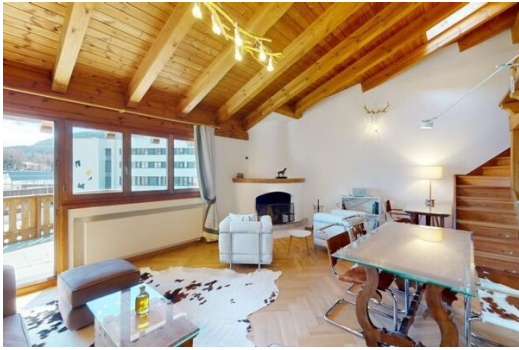

Квартира в аренду в Санкт-Морице

Швейцария, Санкт-Мориц

Апартамент - REF: TGS-A4013

Кол-во Спален: 2

Кол-во Ваннх комнат: 2

Кол-во людей: 4

Кол-во парковочных мест: 1

М² постройки: 113 м²

Посудомоечная машина

Терраса

ТВ

вай-фай

Комунальный лифт

Расположенный в центре жилой комплекс в Санкт-Мориц-Бад. 3 минуты ходьбы до озера и 12 минут ходьбы до канатной дороги Сигналбан, которая доставит вас прямо к горнолыжному курорту Корвилья и пешеходной зоне. Все важные магазины находятся поблизости.

Уютная отремонтированная 3,5-комнатная квартира в мансарде с прекрасным видом на озеро Санкт-Мориц и видом на Муоттас-Мурагль. Гостиная/столовая с открытой кухней и солнечным балконом. Камин для уютных вечеров. Телевизор с плоским экраном. Главная спальня с прямым выходом в ванную комнату/туалет с ванной. 1 отдельный душ/туалет. Галерея с двумя односпальными кроватями. 1 парковочное место в гараже, лифт. Бесплатный вай-фай.