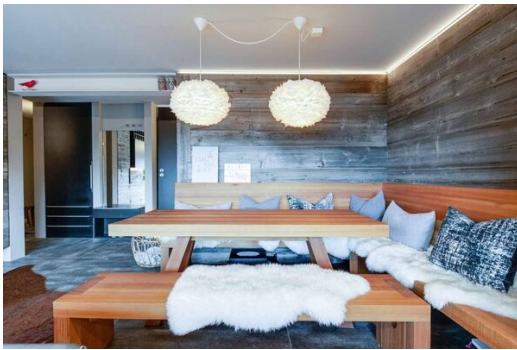

Квартира в аренду в Вербье

Швейцария, Вербье

Апартамент - REF: TGS-A4008

Кол-во Спален: 3
Кондиционер

Кол-во людей: 6
Посудомоечная машина

Стоянка
ТВ

М² постройки: 100 м²
Стиральная машина

Терраса
Лыжная комната

Пеший туризм

Катание на горных
велосипедах

Верховая езда
Большой теннис

Мореплавание

Квартира находится на втором этаже и удобно расположена в Вербье, всего в 120 метрах от станции подъемника Медран. Центральная площадь с ее многочисленными магазинами, барами и ресторанами находится всего в семи минутах ходьбы от апартаментов. Сочетая современный дизайн с альпийскими деталями, интерьер квартиры светлый и уютный, с большим количеством естественного света. Отдохните на диванах возле камина в гостиной открытой планировки или выйдите на балкон, выходящий на юг, и полюбуйтесь видом на долину.