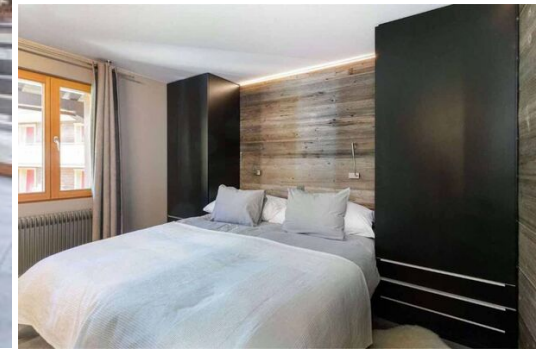

Квартира в аренду в Вербье

Швейцария, Вербье

Апартамент - REF: TGS-A4008

Кол-во Спален: 3
Кондиционер

Кол-во людей: 6
Посудомоечная машина

Стоянка
ТВ

М² постройки: 100 м²
Стиральная машина

Терраса
Лыжная комната

Пеший туризм

Катание на горных
велосипедах

Верховая езда
Большой теннис

Мореплавание

Квартира находится на втором этаже и удобно расположена в Вербье, всего в 120 метрах от станции подъемника Медран. Центральная площадь с ее многочисленными магазинами, барами и ресторанами находится всего в семи минутах ходьбы от апартаментов. Сочетая современный дизайн с альпийскими деталями, интерьер квартиры светлый и уютный, с большим количеством естественного света. Отдохните на диванах возле камина в гостиной открытой планировки или выйдите на балкон, выходящий на юг, и полюбуйтесь видом на долину.

Квартира вмещает шесть гостей в трех просторных спальнях. В главной спальне есть собственная ванная комната, а еще в двух спальнях имеется общая душевая. Все кровати могут быть сконфигурированы как двуспальные или односпальные. В апартаментах имеется одно крытое парковочное место и шкафчик для хранения лыж/багажника.