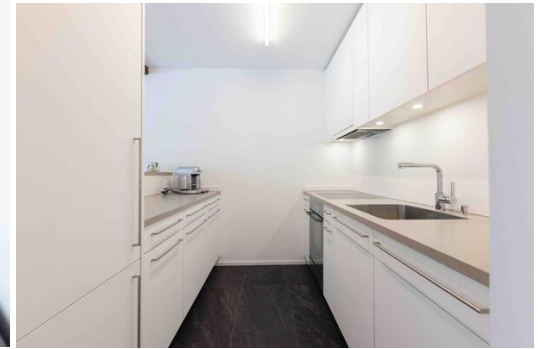

Квартира в аренду в Санкт-Морице

Швейцария, Санкт-Мориц, Чампфер

Апартамент - REF: TGS-A3811

Кол-во Спален: 2
Посудомоечная машина

Кол-во Ваннх комнат: 2
ТВ

Кол-во людей: 4
Стиральная машина

Стоянка

вай-фай

Крытый бассейн

Сауна

Комунальный лифт

Уютная и хорошо спланированная квартира предлагает исключительный комфорт и отвечает всем требованиям аренды высокого уровня. Полностью оборудованная кухня оснащена всей современной бытовой техникой, необходимой для приготовления еды.