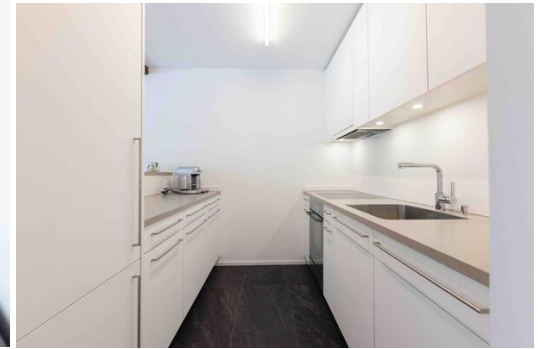

# Квартира в аренду в Санкт-Морице

Швейцария, Санкт-Мориц, Чампфер

Апартамент - REF: TGS-A3811

Кол-во Спален: 2  
Посудомоечная машина

Кол-во Ваннх комнат: 2  
ТВ

Кол-во людей: 4  
Стиральная машина

Стоянка

вай-фай

Крытый бассейн

Сауна

Комунальный лифт

Уютная и хорошо спланированная квартира предлагает исключительный комфорт и отвечает всем требованиям аренды высокого уровня. Полностью оборудованная кухня оснащена всей современной бытовой техникой, необходимой для приготовления еды.