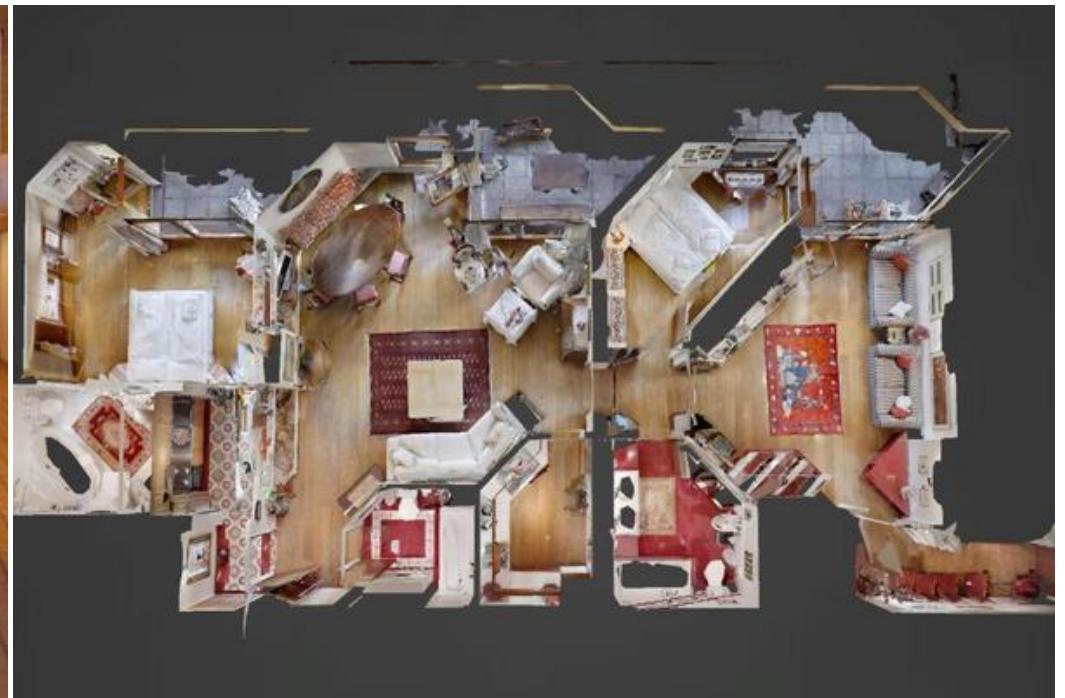

Прекрасная квартира в центре Санкт-Морица.

Швейцария, Санкт-Мориц

Апартамент - REF: TGS-A1169

Кол-во Спален: 2
Камин

Кол-во Ванных комнат: 3
Комунальный лифт

Кол-во людей: 6
Кондиционер

М² постройки: 180 м²
ТВ

Гольф

Пеший туризм

Катание на горных
велосипедах

Верховая езда
Большой теннис

Мореплавание

ОПИСАНИЕ КВАРТИРЫ

4 комнатная квартира, ок. 180м². Вход с прихожей. Просторная гостиная / столовая комната с телевизором / DVD / телефоном с выходом на большую террасу с видом на озеро Санкт-Мориц и горы. Отдельная кухня с духовкой, посудомоечной машиной, холодильником. Одна спальня с двуспальной кроватью с джакузи / туалетом / раковиной и выходом на большую террасу. Ванная комната с ванной / туалетом / раковиной и биде. Двухместный номер с выходом на террасу. Вторая гостиная с телевизором и двумя диванами-кроватьями с выходом на террасу. Третья ванная комната с ванной / двойной раковиной / туалетом и биде. Удобная обстановка. Общая прачечная. Домашние животные разрешены.

терраса

Балкон

Расстояния

Покупки: 100 метров

Ресторан: 50 метров

Map error: g.co/staticmaperror

Google

Map data ©2024