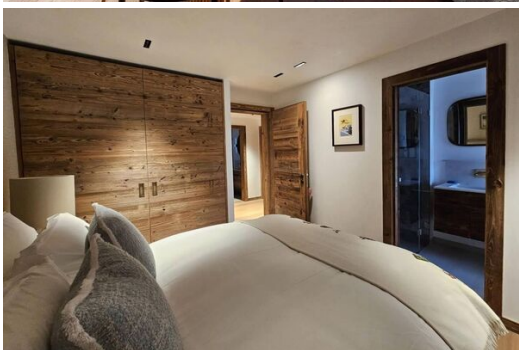

Chalet à louer à Verbier

Suisse, St. Moritz

Chalet - REF: TGS-A3676

N° Chambres: 5

N° du Peuples: 8

N° Enfants:5

Parking

Terrasse

Cheminée

Salle de ski

À quelques pas de la piste bleue Le Rouge, le Chalet est idéal pour les familles avec skieurs débutants. L'utilisation de pierres mélangées, de meubles anciens en bois et de hauts plafonds voûtés confèrent à l'espace de vie découplonné une atmosphère moderne et contemporaine. La cheminée à foyer ouvert ajoute une ambiance chaleureuse et familiale, ce qui en fait l'espace idéal pour se détendre avec vos amis et votre famille après une journée bien remplie sur les pistes. Cet espace spacieux comprend également une cuisine ouverte, une élégante table à manger en bois, un espace canapé confortable, un système de son surround et une télévision.

L'espace de vie donne sur un large balcon enveloppant, parfait pour une matinée paisible avec vue sur les sommets des montagnes. Le chalet dispose en outre d'une terrasse au rez-de-chaussée avec un charmant bain à remous encastré en bois de cèdre. Ce chalet de cinq lits peut accueillir 13 personnes ; dont une chambre avec lits superposés parfaitement adaptée à cinq enfants. Les autres installations de ce chalet moderne comprennent un local à skis avec chauffe-chaussures et gants, une buanderie, une cave à vin et un grand garage double.