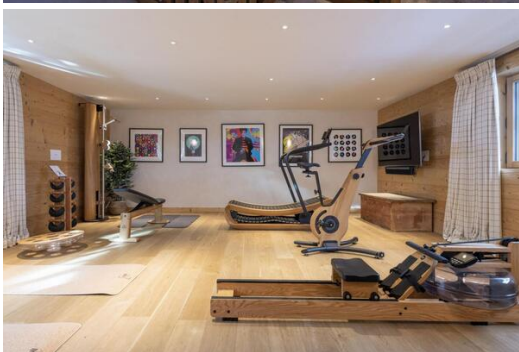

Grand chalet à louer à Verbier

Suisse, Verbier

Chalet - REF: TGS-A3603

N° Chambres: 9
Vues montagneuses

N° du Salle de bains: 8
Climatisation

N° du Peuples: 20
Lave-vaisselle

Parking
Machine à laver

M² construction: 900m²
Salle de ski

Wifi

Cheminée

Vue du jardin

Activités dans la station

Ski / Snowboard

Cyclisme

Ski de fond

Randonnée

Vélo de montagne

Équitation

Grand chalet à louer à Verbier

Composé de deux chalets reliés entre eux et d'une surface habitable de 900 m², le Chalet location est isolé tout en étant facile d'accès aux pistes et au centre de la station. Pouvant accueillir 16 adultes et 4 enfants dans 9 chambres, cet impressionnant chalet est idéal pour les familles et les amis souhaitant passer des vacances ensemble dans un cadre magnifique et luxueux.

Conçu et aménagé par la célèbre décoratrice londonienne Gytha Nuttal, le décor comprend des tweeds à chevrons, des jetés en fausse fourrure, du bois récupéré et des meubles anglais faits sur mesure, ainsi que des éclairages John Cullen à la pointe de la technologie. Au premier étage se trouvent les principales pièces à vivre, dont un salon confortable avec une cheminée et deux salles de séjour. Il y a également une élégante salle à manger et une cuisine bien équipée.

Le salon mène à une fantastique terrasse, meublée de canapés, de chaises longues et aménagée pour les repas en plein air. De là, vous pourrez admirer la vue sur l'imposant massif du Mont Blanc. Chacune des neuf chambres avec salle de bains, dont sept chambres doubles/super-king, une suite parentale et une chambre quadruple superposée idéale pour les enfants, offre également des vues spectaculaires depuis sa propre terrasse ou son propre balcon.

Après une longue journée sur les pistes, il n'y a pas de meilleur endroit pour se détendre que dans l'exceptionnel espace spa privé qui comprend une piscine de 15 mètres, un jacuzzi extérieur en cèdre et un hammam. Le chalet dispose également d'une salle de sport, d'un home cinéma et d'un bar avec une impressionnante cave à vin attenante.