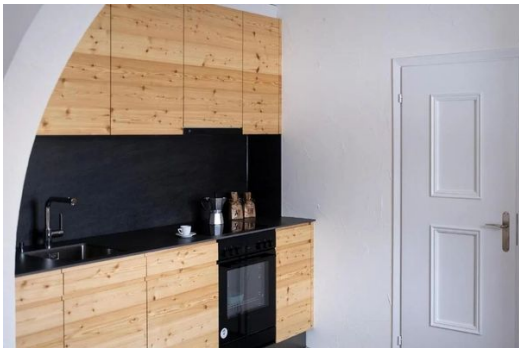

Chalet à Sils Maria

Suisse, Sils Maria

Chalet - REF: TGS-A2180

N° Chambres: 3
TV

N° du Salle de bains: 2
Machine à laver

N° du Peoples: 8

Parking

M² construction: 120m²

Terrasse

Wifi

Lave-vaisselle