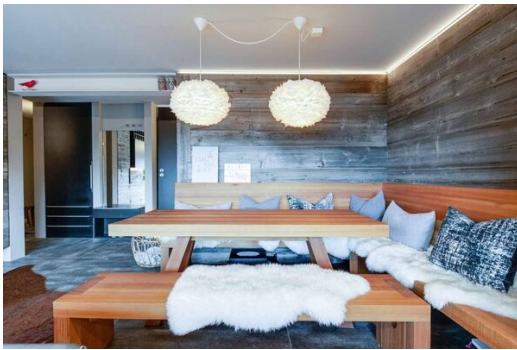

Appartement à louer à Verbier

Suisse, Verbier

Appartement - REF: TGS-A4008

N° Chambres: 3
Climatisation

N° du Peuples: 6
Lave-vaisselle

Parking
TV

M² construction: 100m²
Machine à laver

Terrasse
Salle de ski

Randonnée

Vélo de montagne

Équitation

Voile

L'appartement est un appartement situé au premier étage, idéalement situé à Verbier, à seulement 120 mètres de la station de remontée Médran. La Place Centrale avec ses nombreux commerces, bars et restaurants se trouve à seulement sept minutes à pied de l'appartement. Combinant un design moderne avec des détails alpins, l'intérieur de l'appartement est lumineux et accueillant avec beaucoup de lumière naturelle. Détendez-vous sur les canapés près de la cheminée dans le salon décroché ou sortez sur le balcon orienté au sud et admirez la vue sur la vallée.