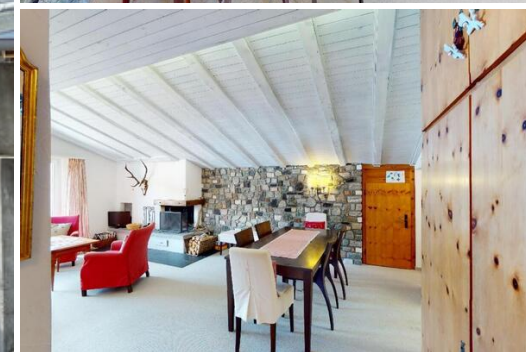

Mobilier et équipement Appartement de vacances 4 personnes 2

Suisse, Samedan

Appartement - REF: TGS-A3387

N° Chambres: 2
Vues montagneuses
ledébarras

N° du Salle de bains: 2
Ascenseur collectif
Salle de ski

N° du Peoples: 4
Ascenseur privé
Salle de cinéma/télévision

Parking
Climatisation

Wifi
BBQ

Cheminée
Lave-vaisselle

Vue sur la mer
TV

Vue du jardin
Machine à laver

Activités dans la station

Ski / Snowboard
Tennis

Cyclisme

Ski de fond

Golf

Randonnée

Vélo de montagne

Équitation

Surfant

Mobilier et équipement
Appartement de vacances
4 personnes
2 chambres à coucher
2 salles de bains
Internet WiFi
Non fumeur
Afficher tous les équipements
Couchage
Chambre à coucher
1 lit double

Chambre à coucher

1 lit double

Description Appartement Chemins de fer de montagne inclus

Appartement de 3,5 pièces situé dans un endroit calme à Samedan et offrant des vues à couper le souffle.

L'appartement dispose d'un salon confortable avec un canapé rembourré et une télévision. Depuis le salon, vous pouvez accéder au balcon orienté au sud, qui offre une vue fantastique sur Samedan. La table à manger se trouve à côté du salon. La cuisine est entièrement équipée. Les deux chambres à coucher disposent chacune d'un lit double. La chambre principale dispose d'un grand matelas et l'autre chambre de deux matelas simples. Il y a une salle de bains avec une baignoire et une salle de bains avec une douche.