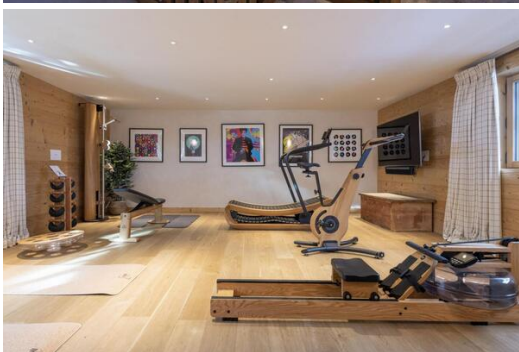

Gran chalet en Verbier en alquiler

Suiza, Verbier

Chalet - REF: TGS-A3603

Nº dormitorios: 9
Vistas montañosas

Nº de baños: 8
Aire acondicionado

Nº de personas: 20
Lavavajillas

Aparcamiento
Lavadora

Mº vivienda: 900 m²
Sala de esquí

Wifi

Chimenea

Vista Jardin

Actividades en la estación

Esquí/Snowboard

Ciclismo

Esquí de fondo

Excursionismo

BTT

Equitación

Gran chalet en Verbier en alquiler

Compuesto por dos chalets comunicados entre sí y con una superficie interior de 900 m², el Chalet Location es un lugar aislado pero con fácil acceso a las pistas y al centro de la estación. Con capacidad para 16 adultos y cuatro niños en nueve habitaciones, este impresionante chalet es ideal para familias y amigos que deseen pasar unas vacaciones juntos en un entorno hermoso y lujoso.

Diseñado y amueblado por la conocida interiorista londinense Gytha Nuttal, la decoración incorpora tweeds en espiga, mantas de piel sintética, madera recuperada y muebles ingleses hechos a medida, así como iluminación de última generación de John Cullen. En la primera planta se encuentran las zonas de estar principales, que incluyen un acogedor salón con chimenea y dos salas de estar. También hay un elegante comedor y una cocina bien equipada.

La sala de estar conduce a una fantástica terraza, amueblada con sofás, tumbonas y preparada para comer al aire libre. Desde aquí podrá admirar las vistas del imponente macizo del Mont Blanc. Cada una de las nueve habitaciones con baño privado, siete de ellas dobles/supergrandes, una suite principal y una habitación cuádruple con literas ideal para niños, también ofrecen espectaculares vistas desde su propia terraza o balcón.

Tras un largo día en las pistas, no hay mejor lugar para relajarse que la excepcional zona de spa privada, que cuenta con una piscina de 15 metros, jacuzzi de cedro al aire libre y hammam. El chalet también dispone de gimnasio, home cinema y un bar con una impresionante bodega contigua.