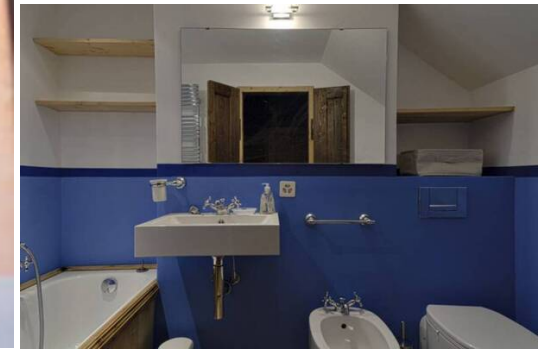

Chalet - Apartamento en alquiler en Samedan con 130 metros

Suiza, Samedan

Chalet - REF: TGS-A3005

Nº dormitorios: 3
Lavavajillas

Nº de baños: 2
Televisión

Nº de personas: 6
Lavadora

Aparcamiento

M² vivienda: 130 m²

Equitación

Chalet - Apartamento en alquiler en Samedan con 130 metros cuadrados y 3 dormitorios para 6 personas

El apartamento de 160 metros cuadrados situado en la primera planta del edificio tiene un gran salón con una zona de estar y un comedor con ventanas que dan al grupo Bernina y al valle. Hay dos habitaciones dobles (camas de 160*200) y una tercera con dos camas individuales. Hay dos cuartos de baño, uno con lavabo, bañera, bidé e inodoro, el otro con lavabo, ducha e inodoro. Cocina con placa de cuatro elementos, horno, lavavajillas, nevera y congelador.

El apartamento tiene un aparcamiento en el garaje conectado directamente al apartamento, sala de esquí y una sala de lavandería compartida con los otros 2 apartamentos con lavadora, secadora.

El apartamento de 120 metros cuadrados situado en la primera planta del edificio tiene un gran salón con una zona de estar y una zona de comedor con ventanas que dan al grupo Bernina y al valle. Hay un dormitorio doble (camas 160*200) y otro con dos camas individuales. Hay dos cuartos de baño, uno con lavabo, bañera, bidé e inodoro, el otro con lavabo, ducha e inodoro. Cocina con placa de cuatro elementos, horno, lavavajillas, nevera y congelador.