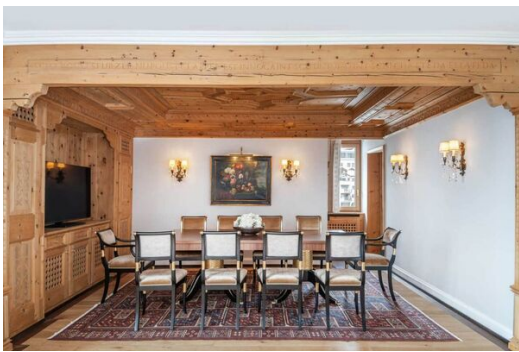

Atico en alquiler en St. Moritz

Suiza, St. Moritz

Ático - REF: TGS-A4168

Nº dormitorios: 4

Nº de personas: 8

Aparcamiento

Terraza

Wifi

Chimenea

Televisión

Sala de esquí

Tower Penthouse: La suite de hotel más lujosa de los Alpes Suizos

Experimente el epítome del lujo alpino en la suite Tower Penthouse, que ocupa las tres últimas plantas de la majestuosa torre del Palace Hotel. Con cuatro dormitorios decorados individualmente, cada uno con su propio baño, una elegante sala de estar, un comedor con cocina totalmente equipada y una sala de estar con chimenea, esta suite ofrece una experiencia inigualable. Disfrute de obras de arte únicas y magníficas vistas panorámicas desde los dos amplios balcones de la torre.

Características principales:

- **Lujo incomparable:** La suite de hotel más lujosa de los Alpes Suizos.
- **Vistas panorámicas:** Disfrute de impresionantes vistas de las montañas desde dos balcones.
- **Cuatro dormitorios:** Cada uno con baño privado y una decoración única.
- **Espacios elegantes:** Sala de estar, comedor y sala de estar con chimenea.
- **Atmósfera alpina:** Muebles de pino de Engadina y paneles de madera ornamentados.
- **Experiencia inolvidable:** Un recuerdo imborrable de espacio, decoración, vistas y lujo.