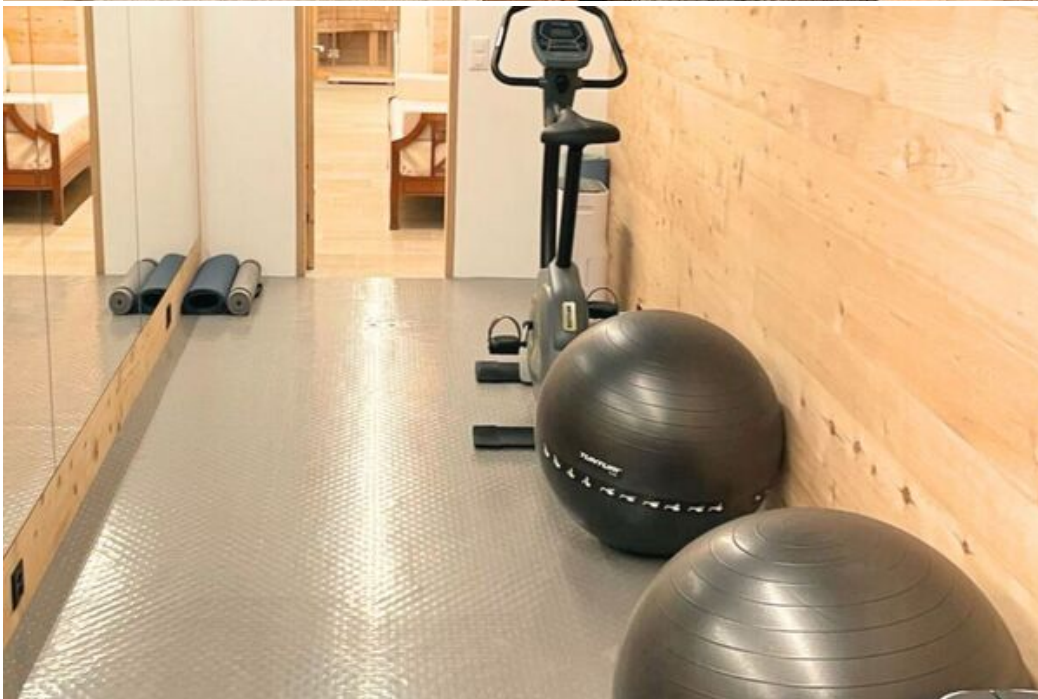

Total 2:

Lower Le: