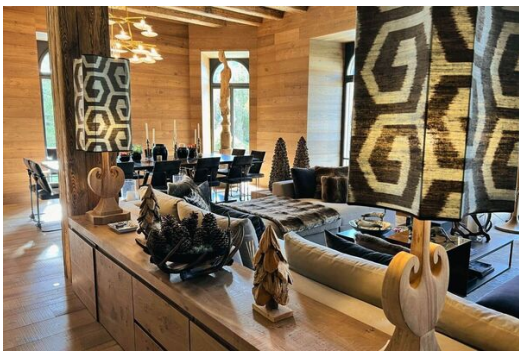

Apartamento en alquiler en Pontresina

Suiza, Pontresina

Apartamento - REF: TGS-A4169

Nº dormitorios: 4

Nº de personas: 8

Aparcamiento

M² vivienda: 280 m²

Terraza

Wifi

Televisión

Sala de esquí

Apartamento de lujo en el histórico Parkhotel de Pontresina con sauna y gimnasio privados

Disfrute de una estancia inolvidable en este lujoso apartamento de 4 dormitorios distribuido en dos plantas, ubicado en el impresionante edificio histórico del Parkhotel en Pontresina. Construido en el siglo XIX y transformado en una residencia de primera clase, este apartamento combina a la perfección el encanto del viejo mundo con la comodidad moderna.

Relájese en la espaciosa sala de estar y comedor, o disfrute de una cena en la elegante mesa de comedor con capacidad para 12 personas. Las cuatro habitaciones con baño privado, incluyendo una suite principal con bañera y zona de trabajo, ofrecen un amplio espacio para la familia y amigos.

Características principales:

- **Edificio histórico:** Experimente el encanto del viejo mundo en un edificio del siglo XIX meticulosamente restaurado.
- **Dos niveles:** Disfrute de un amplio espacio habitable distribuido en dos plantas.
- **Cuatro dormitorios con baño:** Ofrece privacidad y comodidad para todos los huéspedes.
- **Suite principal:** Relájese en la bañera o trabaje en el escritorio de la espaciosa suite principal.
- **Sala de estar y comedor:** Amplias zonas de estar perfectas para relajarse y entretenerse.
- **Cocina totalmente equipada:** Prepare deliciosas comidas con facilidad.
- **Terraza con chimenea:** Disfrute de las vistas y del aire libre en la terraza.
- **Gimnasio y sauna privados:** Manténgase en forma y relájese en su propia zona de bienestar privada.