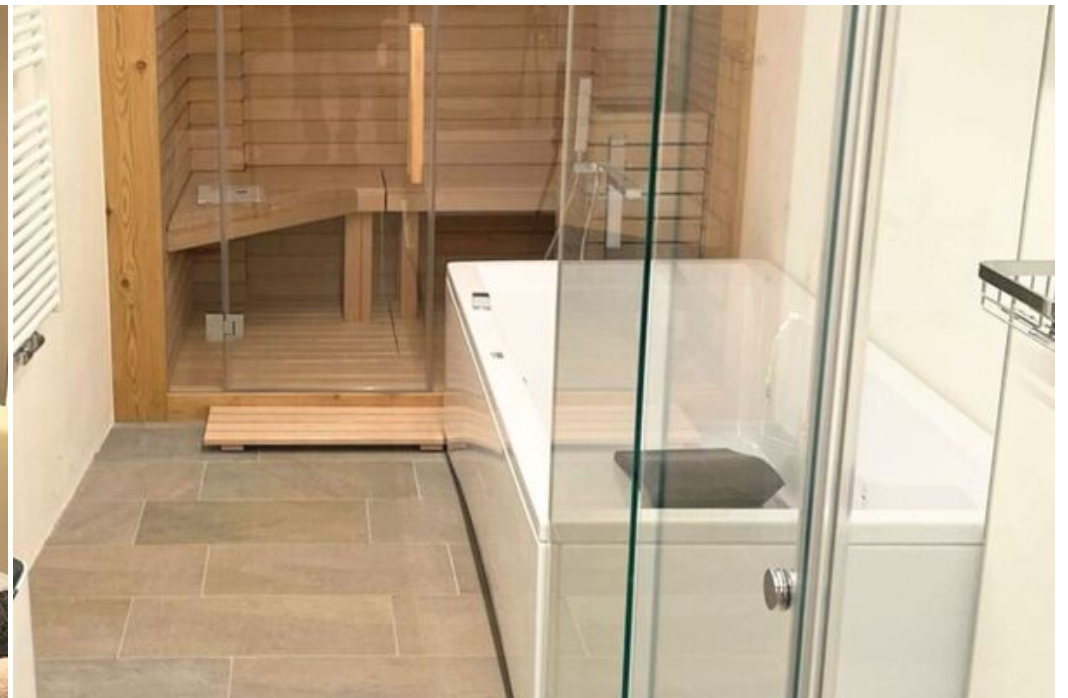

Relájese en la espaciosa sala de estar y comedor, o disfrute de una cena en la elegante mesa de comedor con capacidad para 12 personas. Las cuatro habitaciones con baño privado, incluyendo una suite principal con bañera y zona de trabajo, ofrecen un amplio espacio para la familia y amigos.

Características principales:

- **Edificio histórico:** Experimente el encanto del viejo mundo en un edificio del siglo XIX meticulosamente restaurado.
- **Dos niveles:** Disfrute de un amplio espacio habitable distribuido en dos plantas.
- **Cuatro dormitorios con baño:** Ofrece privacidad y comodidad para todos los huéspedes.
- **Suite principal:** Relájese en la bañera o trabaje en el escritorio de la espaciosa suite principal.
- **Sala de estar y comedor:** Amplias zonas de estar perfectas para relajarse y entretenerse.

English

Luxury Apartment in Historic Parkhotel Pontresina with Private Sauna and Gym

Enjoy an unforgettable stay in this luxurious two-level, 4-bedroom apartment, nestled within the impressive historical Parkhotel in Pontresina. Built in the 19th century and transformed into a premium residence, this apartment seamlessly blends old-world charm with modern comfort.

Key features:

- **Historic building:** Experience old-world charm in a meticulously restored 19th-century building.
- **Two levels:** Enjoy ample living space spread across two floors.
- **Four en-suite bedrooms:** Offers privacy and comfort for all guests.
- **Master suite:** Relax in the bathtub or work at the desk in the spacious master suite.
- **Living and dining areas:** Spacious living areas perfect for relaxing and entertaining.
- **Fully equipped kitchen:** Prepare delicious meals with ease.
- **Terrace with fire bowl:** Enjoy the views and fresh air on the terrace.
- **Private gym and sauna:** Stay fit and unwind in your own private wellness area.
- **Prime location:** Explore Pontresina, a charming village just a 10-minute drive from St. Moritz and the Corviglia ski area.